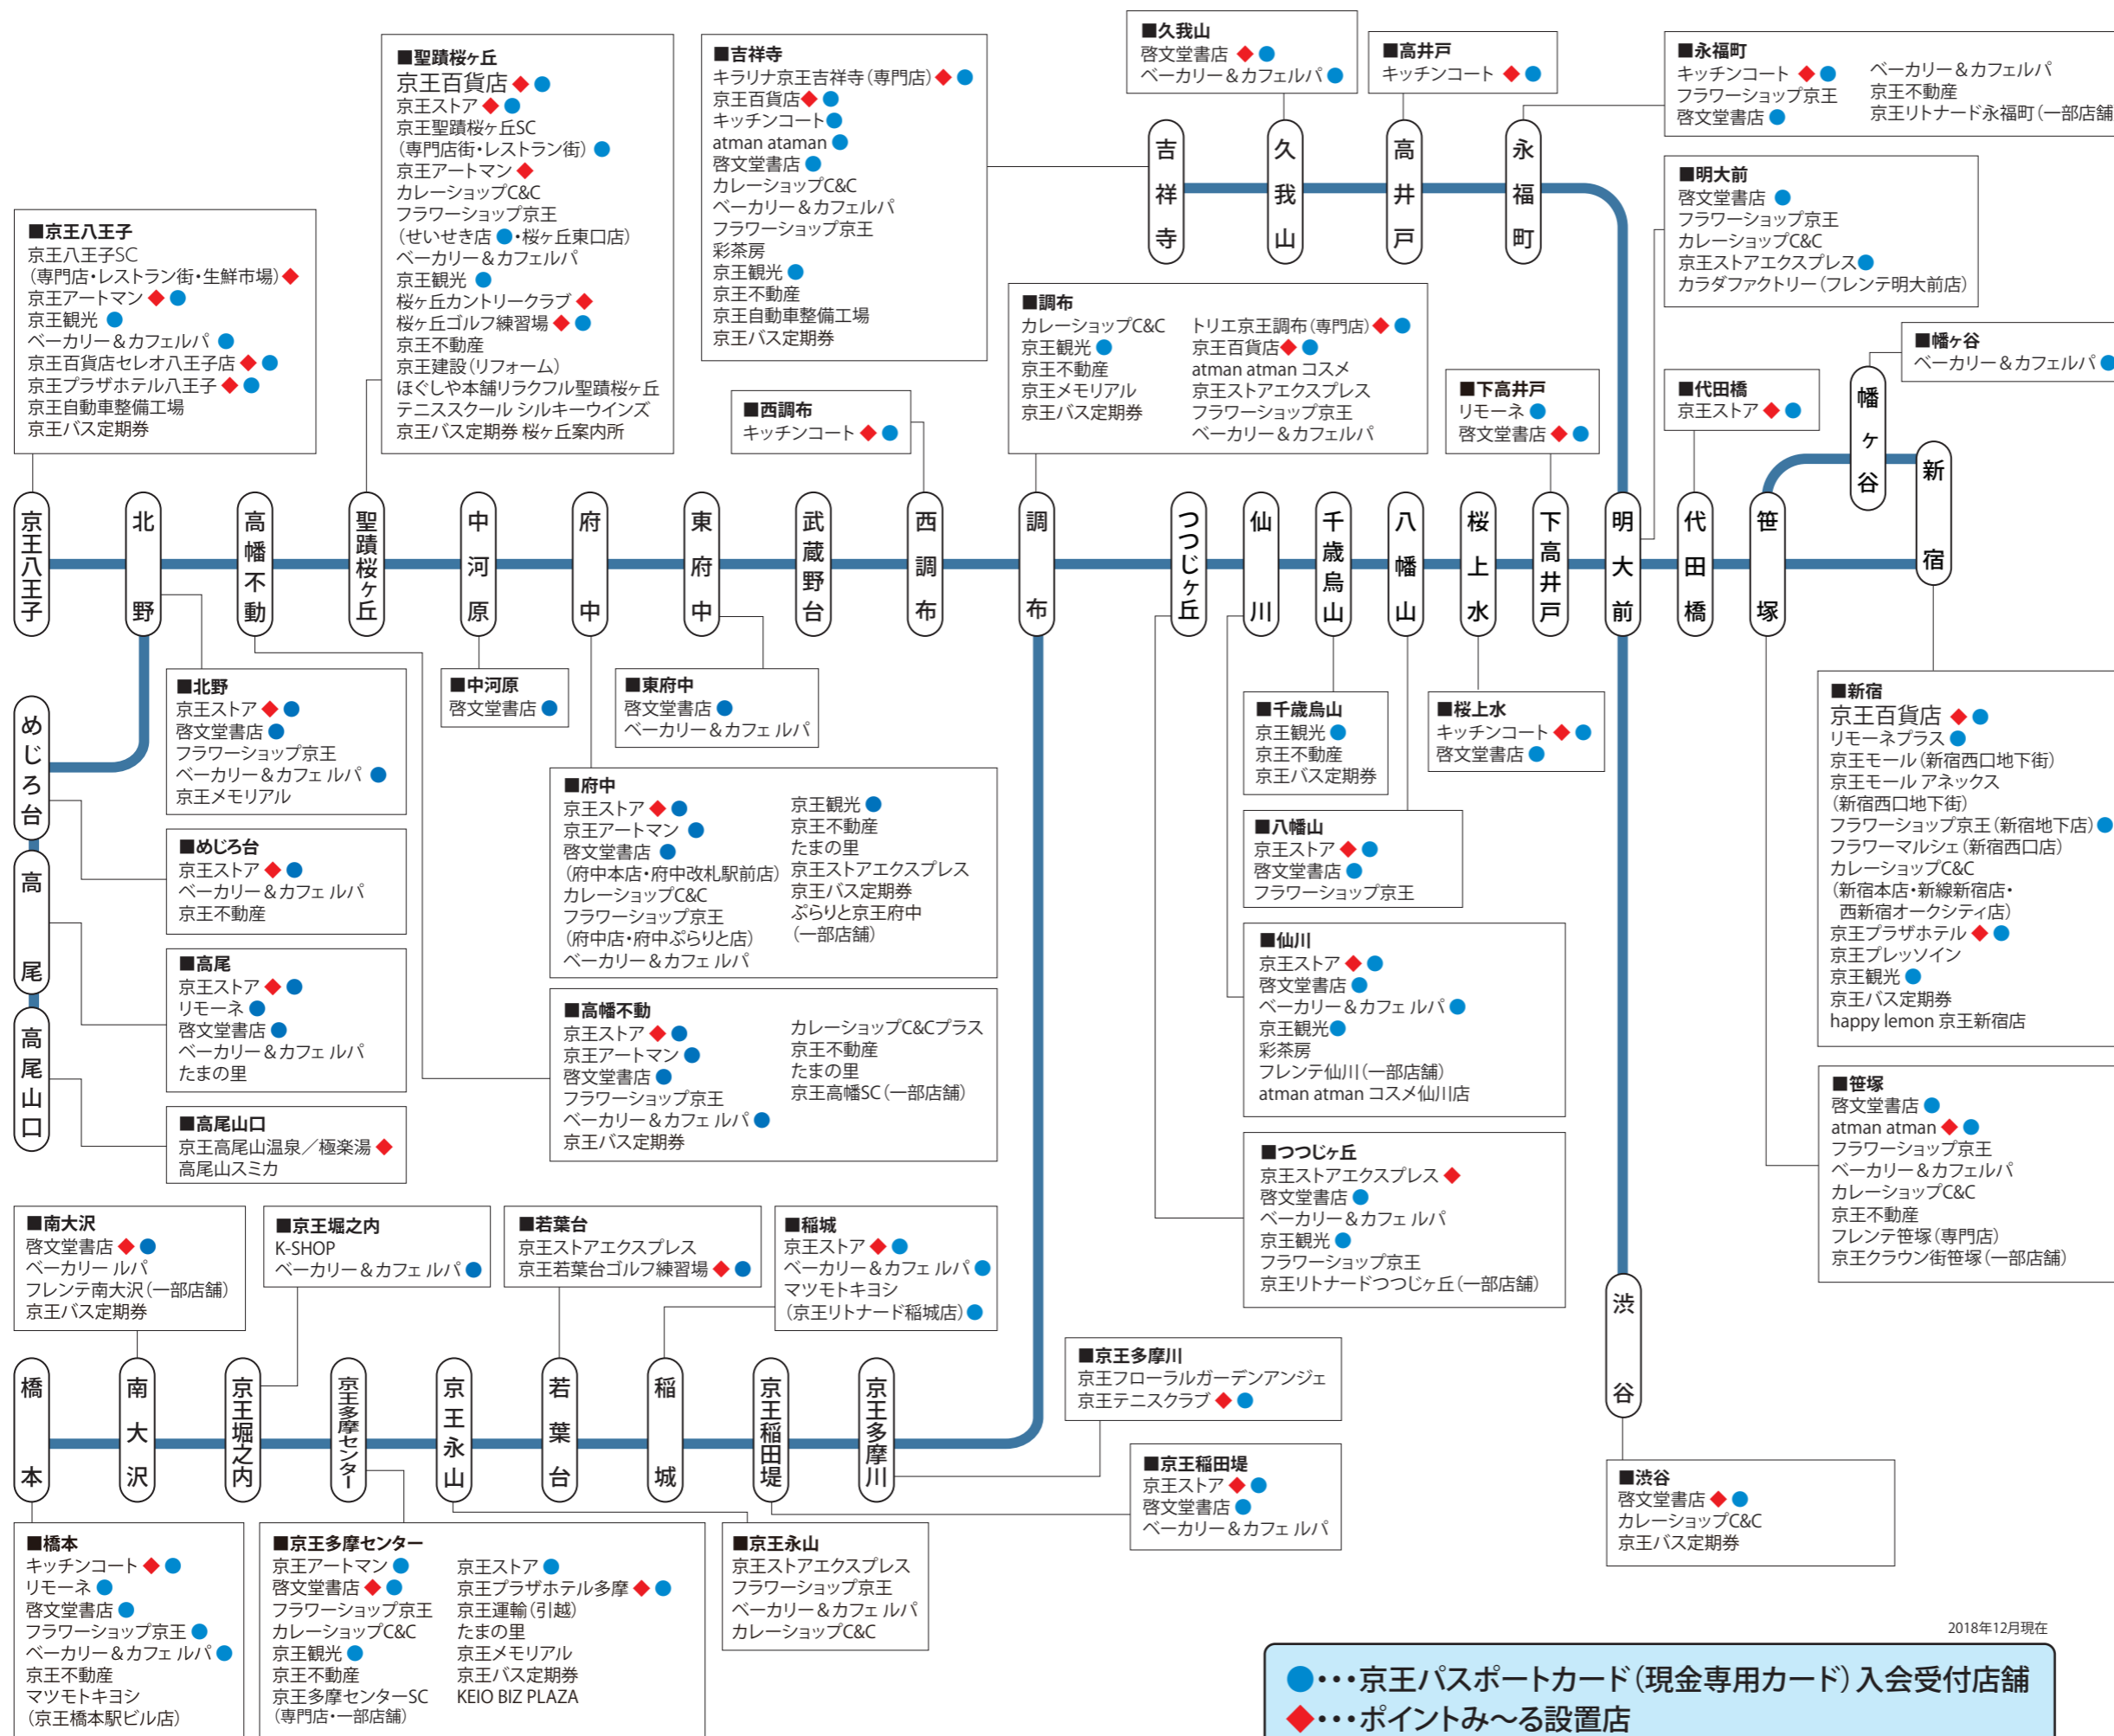

京王グループ共通ポイントサービス加盟店MAP

● 京王線・井の頭線定期券
(京王線・井の頭線全駅)

◆ 京王ライナー(チケットレスサービス)

沿線外の加盟店

- 京王百貨店(ららぽーと新三郷店) ◆
- 京王百貨店(昭島モリタウン店) ◆
- 京王ストア(栄町店) ◆
- 京王ストア(むさしの店) ◆
- 京王ストア(駒井店) ◆
- 京王アートマン(新百合丘店) ◆
- キッチンコート(野崎店) ◆
- キッチンコート(立川店) ◆
- キッチンコート(三鷹店) ◆
- キッチンコート(富士見台店) ◆
- キッチンコート(東中野店) ◆
- キッチンコート(神楽坂店) ◆
- 啓文堂書店(三鷹店) ◆
- 啓文堂書店(狛江店) ◆
- 啓文堂書店(鶴川店) ◆
- 啓文堂書店(小田急相模原店) ◆
- 啓文堂書店(豊田店) ◆
- 啓文堂書店(荻窪店) ◆
- カレーショップC&C(秋葉原店/有楽町店)
- 京王プレッソイン(東銀座/神田/大手町/日本橋茅場町/五反田/池袋/九段下/赤坂/東京駅八重洲/浜松町)
- 京王プレミアホテル 京都烏丸五条
- 京王自動車(京王タクシー・全車両)
- 京王自動車整備工場(恵比寿サービスセンター)
- 八王子御殿山ゴルフ練習場 ◆
- 御岳登山鉄道(滝本駅)
- 八王子上川霊園
- 杉並公会堂
- 京王プラザホテル札幌 ◆
- ダイソー ユニゾンモール東中野
- 京王バス定期券 中野案内所

2018年12月現在

●...京王パスポートカード(現金専用カード)入会受付店舗

◆...ポイントみ~る設置店