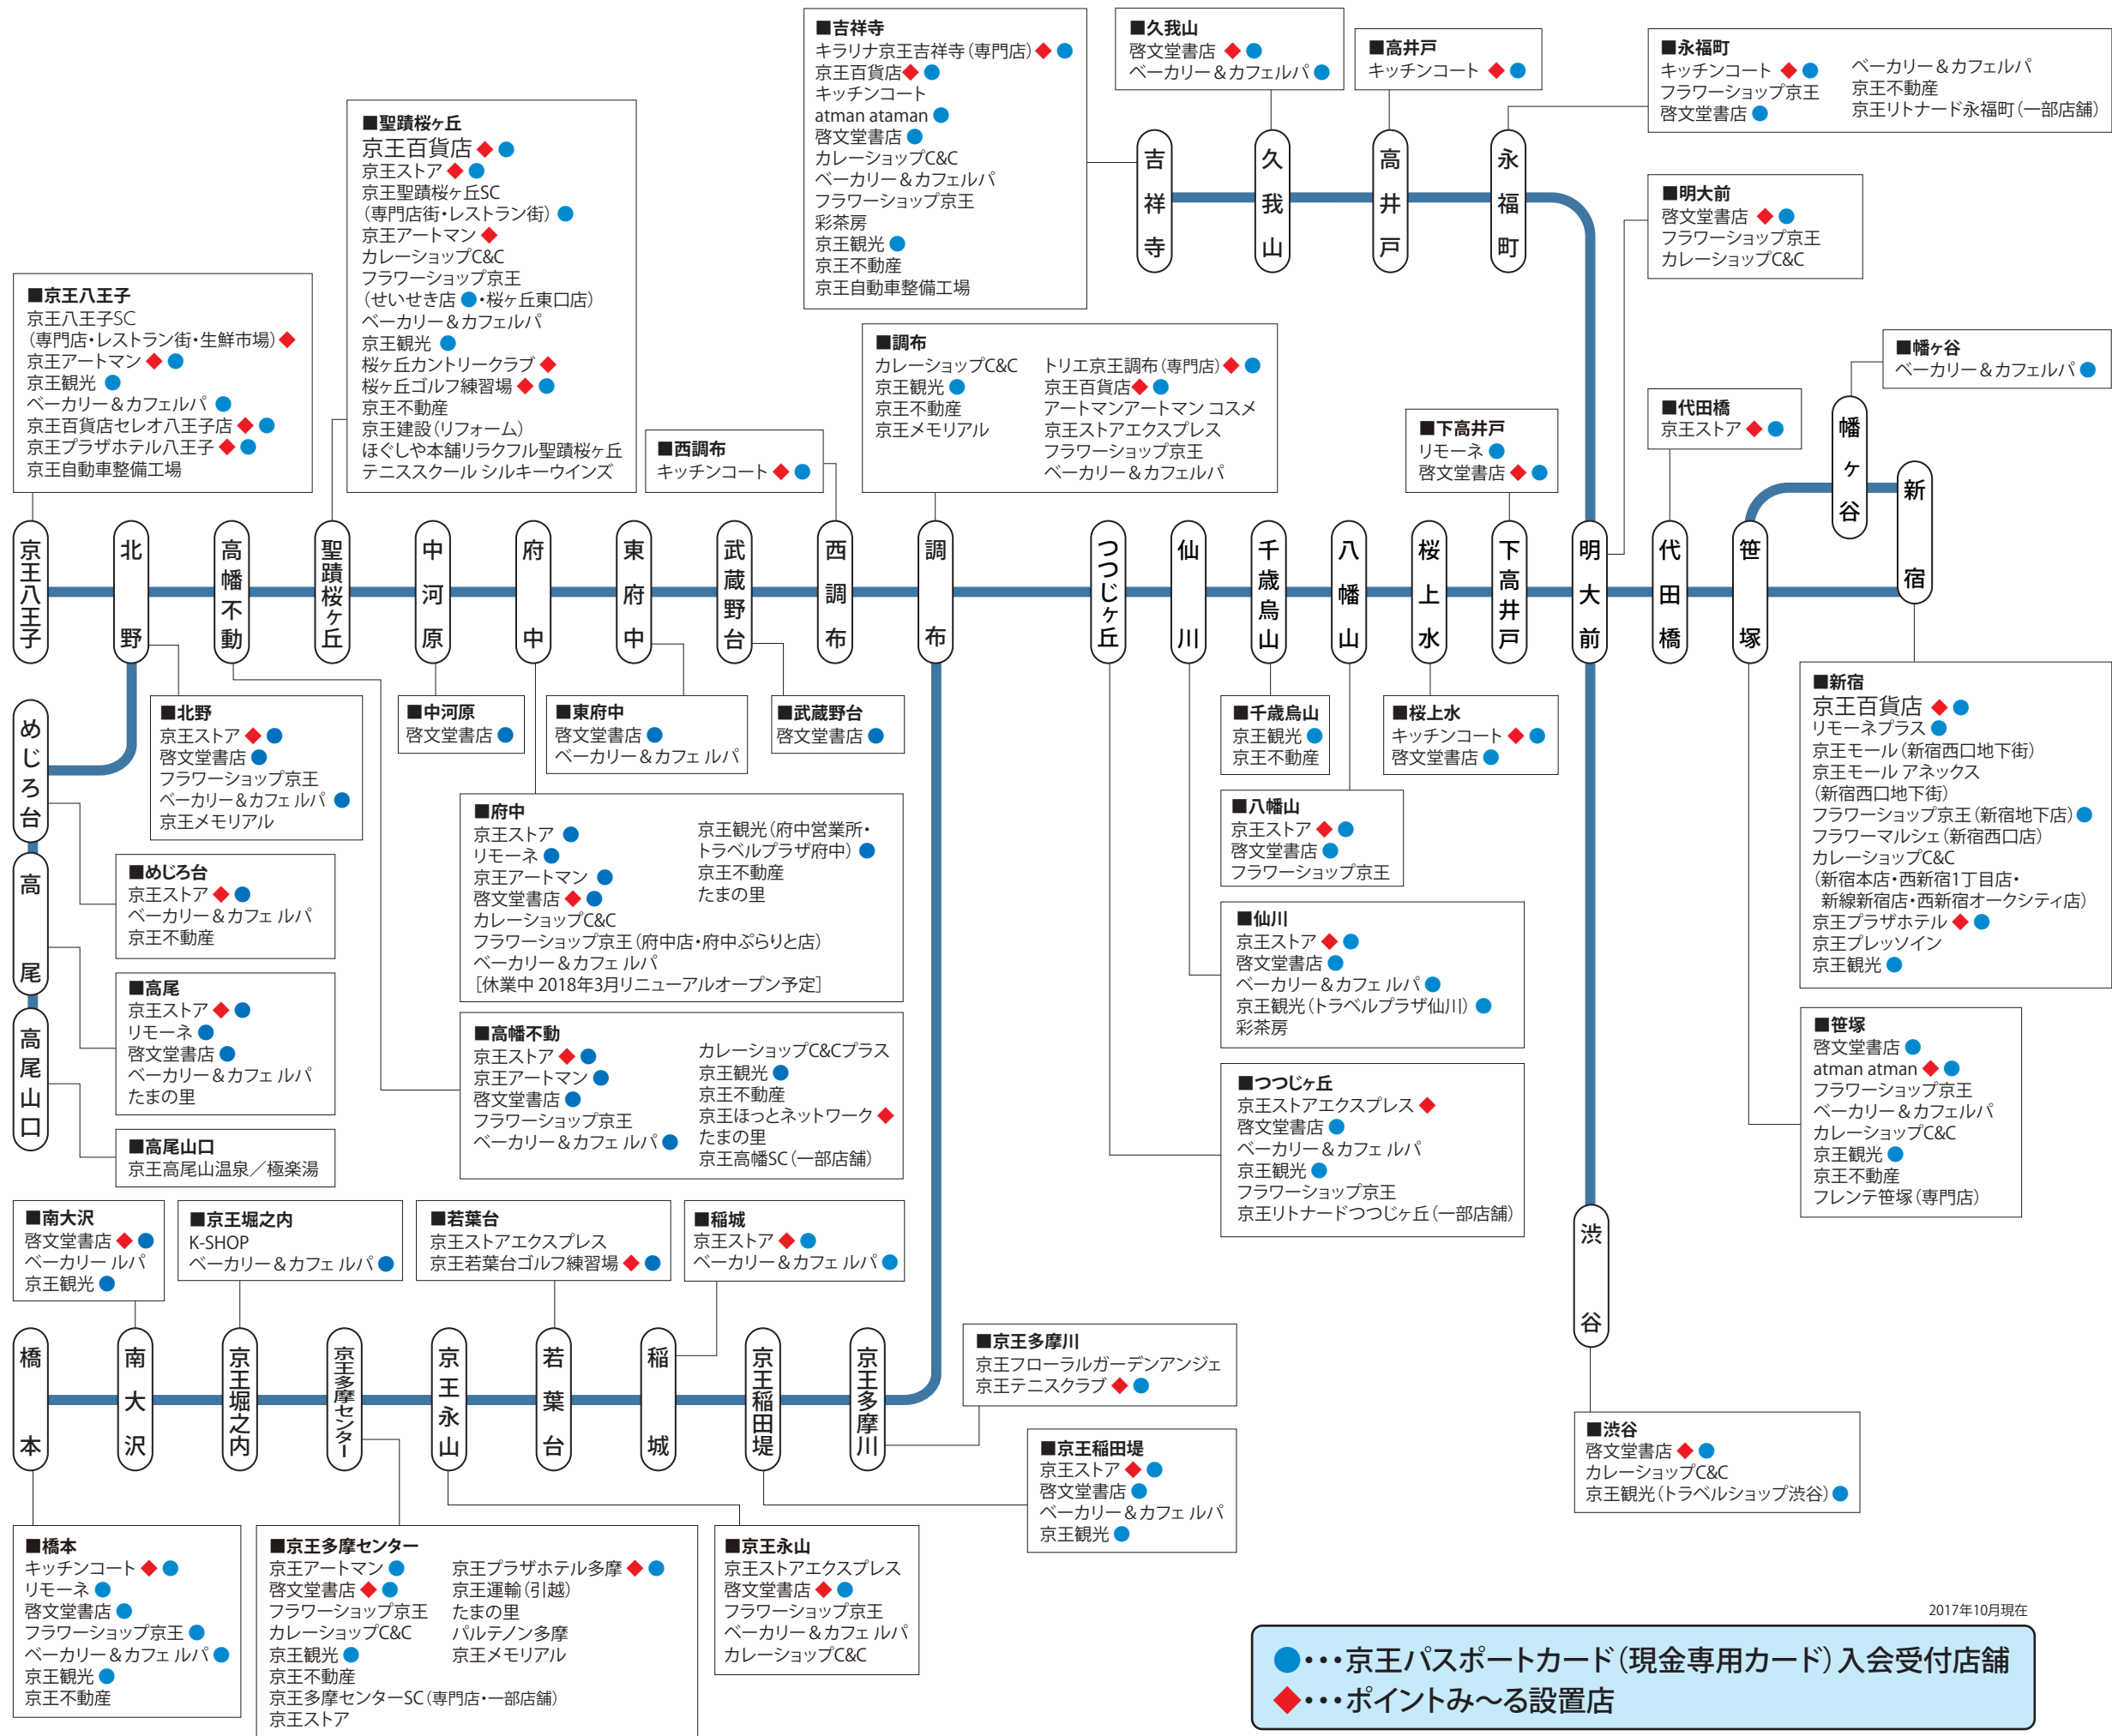

京王グループ共通ポイントサービス加盟店MAP

沿線外の加盟店

- 京王百貨店(ららぽーと新三郷店) ◆
- 京王百貨店(昭島モリタウン店) ◆
- 京王ストア(栄町店) ◆
- 京王ストア(むさしの店) ◆
- 京王ストア(駒井店) ◆
- 京王アートマン(新百合丘店) ◆
- キッチンコート(野崎店) ◆
- キッチンコート(立川店) ◆
- キッチンコート(三鷹店) ◆
- キッチンコート(富士見台店) ◆
- キッチンコート(東中野店) ◆
- キッチンコート(神楽坂店) ◆
- 啓文堂書店(三鷹店) ◆
- 啓文堂書店(狛江店) ◆
- 啓文堂書店(鶴川店) ◆
- 啓文堂書店(小田急相模原店) ◆
- 啓文堂書店(豊田店) ◆
- 啓文堂書店(荻窪店) ◆
- カレーショップC&C(秋葉原店/有楽町店)
- 京王プレッソイン(東銀座/神田/大手町/茅場町/五反田/池袋/九段下/赤坂/東京駅八重洲[2017年8月28日オープン]/浜松町[2017年12月20日オープン予定])
- 京王自動車(京王タクシー・全車両)
- 京王自動車整備工場(恵比寿サービスセンター)
- 京王御殿山ゴルフ練習場 ◆
- 御岳登山鉄道(滝本駅)
- 八王子上川霊園
- 杉並公会堂
- 京王プラザホテル札幌 ◆