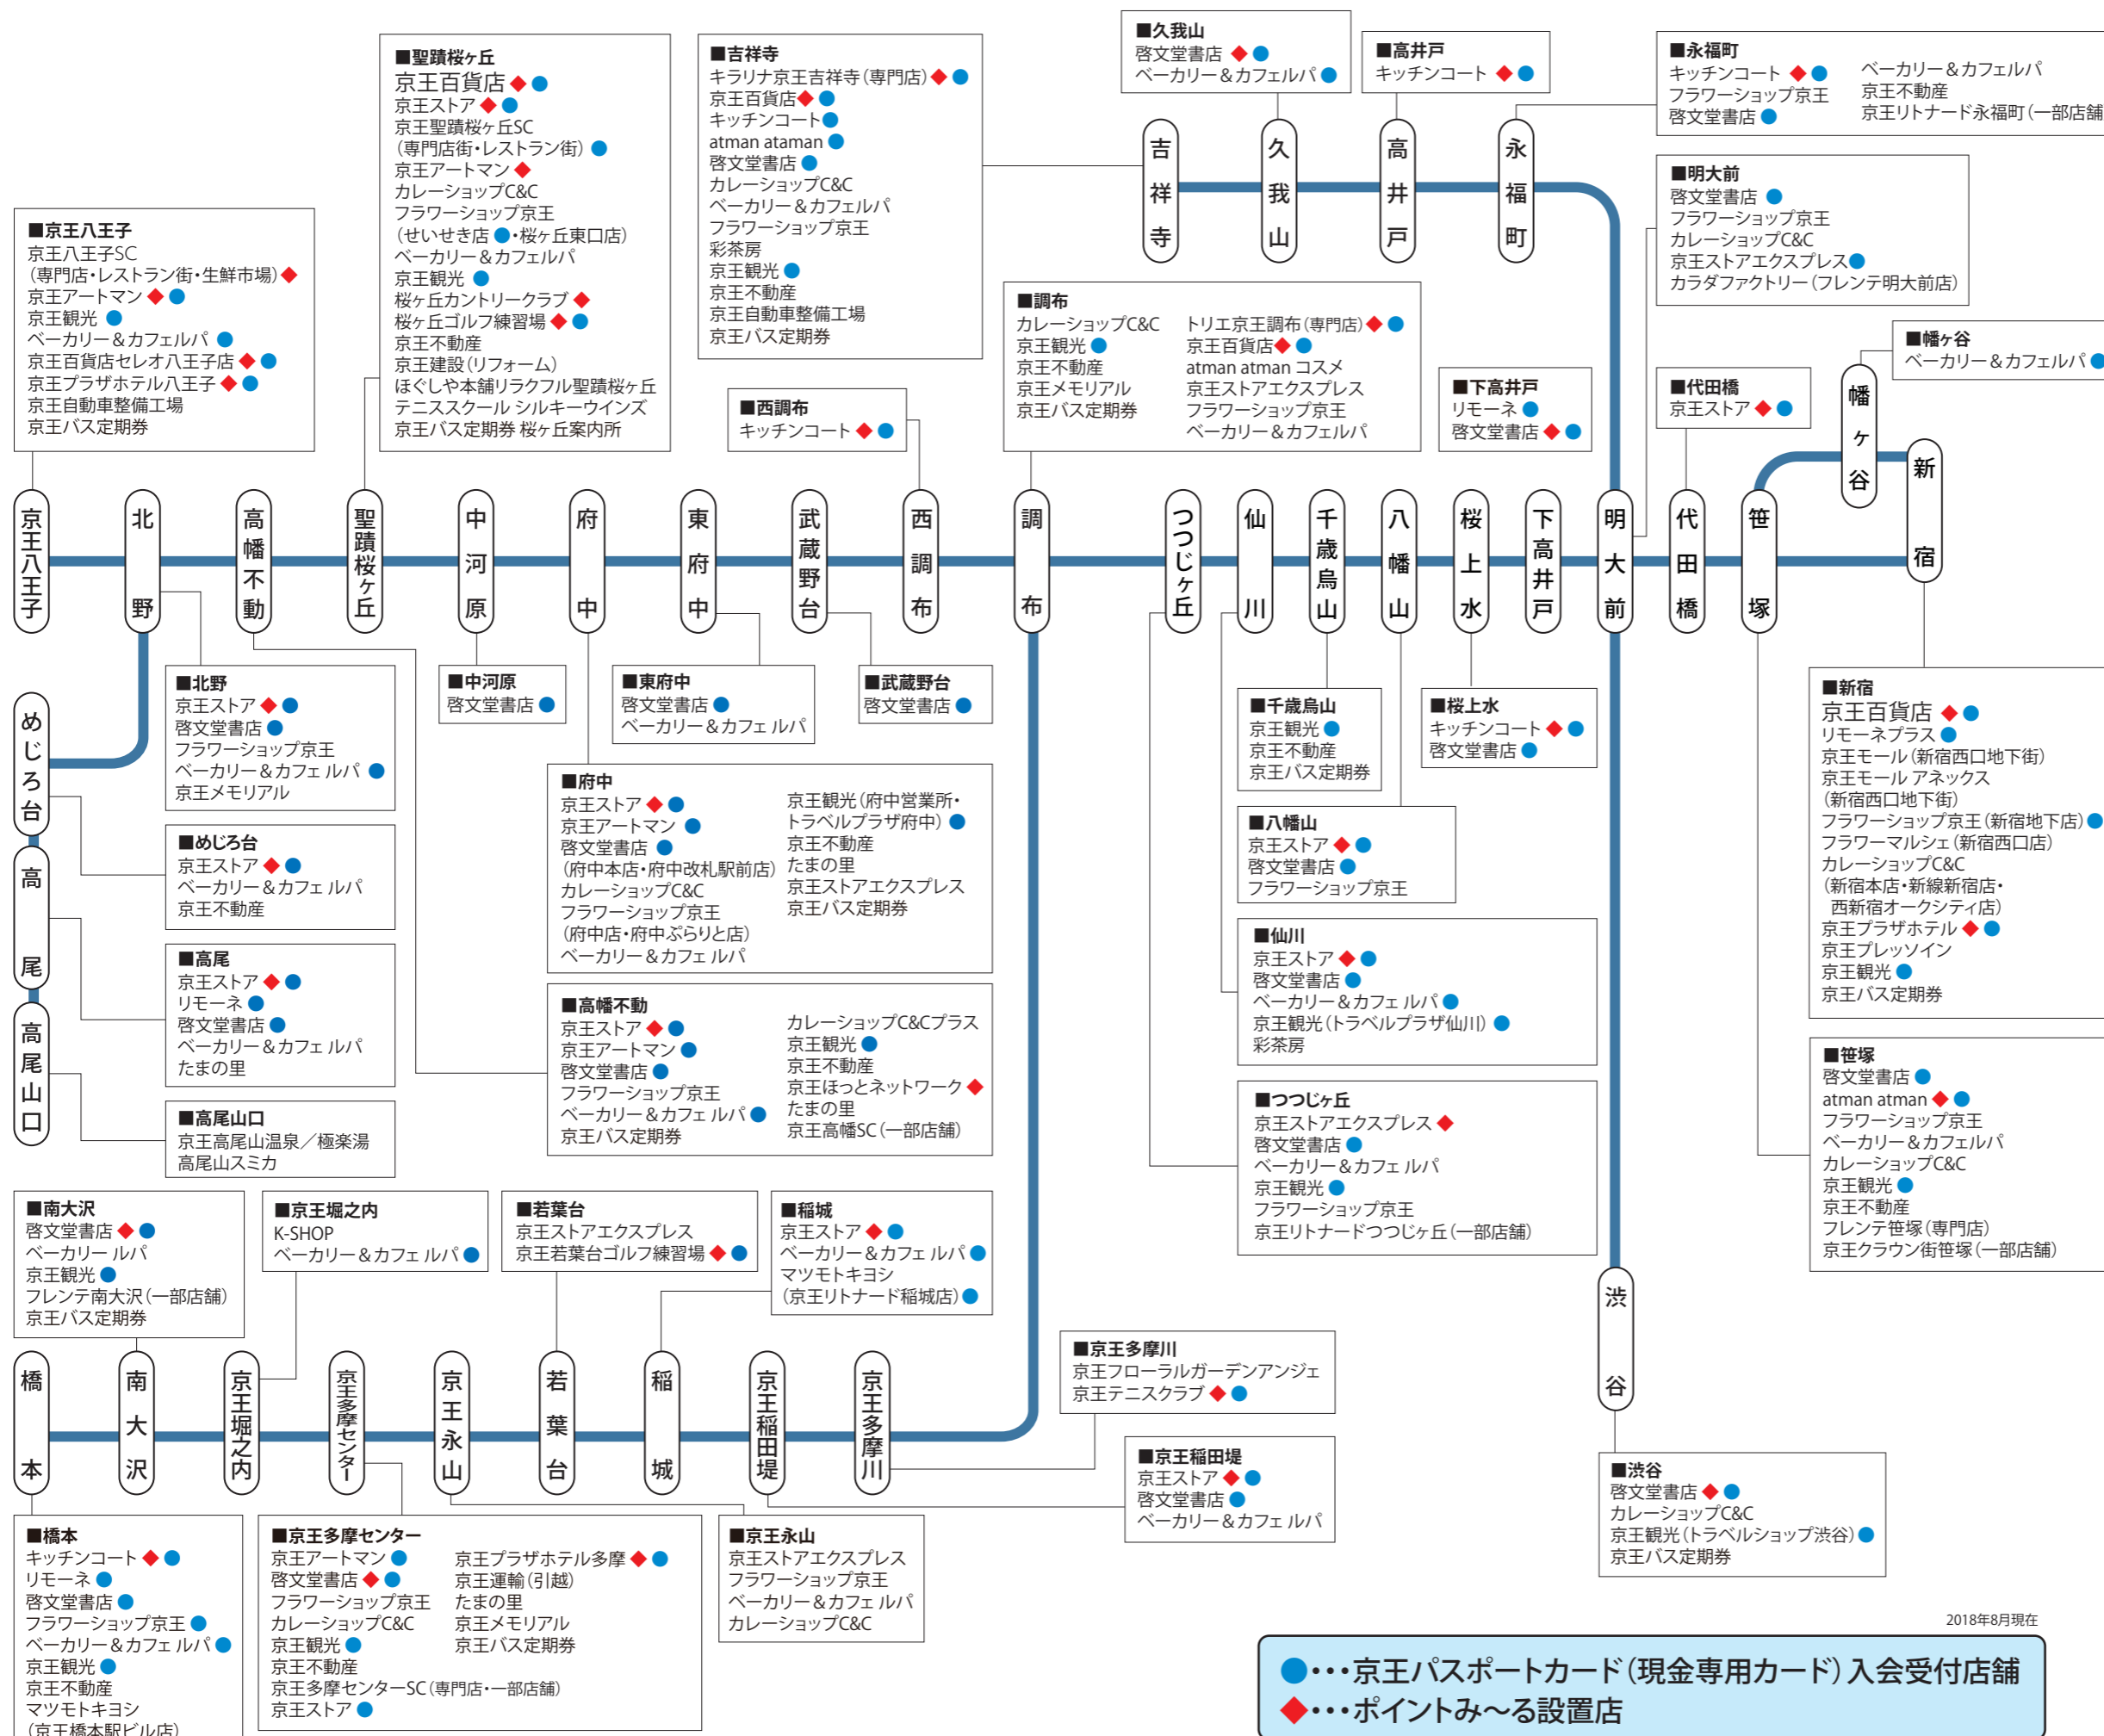

京王グループ共通ポイントサービス加盟店MAP

● 京王線・井の頭線定期券
(京王線・井の頭線全駅)

◆ 京王ライナー(チケットレスサービス)

沿線外の加盟店

- 京王百貨店(ららぽーと新三郷店) ◆
- 京王百貨店(昭島モリタウン店) ◆
- 京王ストア(栄町店) ◆
- 京王ストア(むさしの店) ◆
- 京王ストア(駒井店) ◆
- 京王アートマン(新百合丘店) ◆
- キッチンコート(野崎店) ◆
- キッチンコート(立川店) ◆
- キッチンコート(三鷹店) ◆
- キッチンコート(富士見台店) ◆
- キッチンコート(東中野店) ◆
- キッチンコート(神楽坂店) ◆
- 啓文堂書店(三鷹店) ◆
- 啓文堂書店(狛江店) ◆
- 啓文堂書店(鶴川店) ◆
- 啓文堂書店(小田急相模原店) ◆
- 啓文堂書店(豊田店) ◆
- 啓文堂書店(荻窪店) ◆
- カレーショップC&C(秋葉原店/有楽町店)
- 京王プレッソイン(東銀座/神田/大手町/日本橋茅場町/五反田/池袋/九段下/赤坂/東京駅八重洲/浜松町)
- 京王自動車(京王タクシー・全車両)
- 京王自動車整備工場(恵比寿サービスセンター)
- 京王御殿山ゴルフ練習場 ◆
- 御岳登山鉄道(滝本駅)
- 八王子上川霊園
- 杉並公会堂
- 京王プラザホテル札幌 ◆
- ダイソー ユニゾンモール東中野
- 京王バス定期券 中野案内所

2018年8月現在

●...京王パスポートカード(現金専用カード)入会受付店舗

◆...ポイントみ〜る設置店